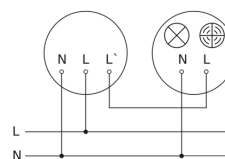

Luminaire intérieur LED à détection

RS 16 S

Verre
EAN 4007841 035105
Réf. 035105

RS 16 S

Verre
EAN 4007841 035105
Réf. 035105

Schéma du circuit

Schéma du circuit principal

Schéma du circuit d'interconnexion maître/maître